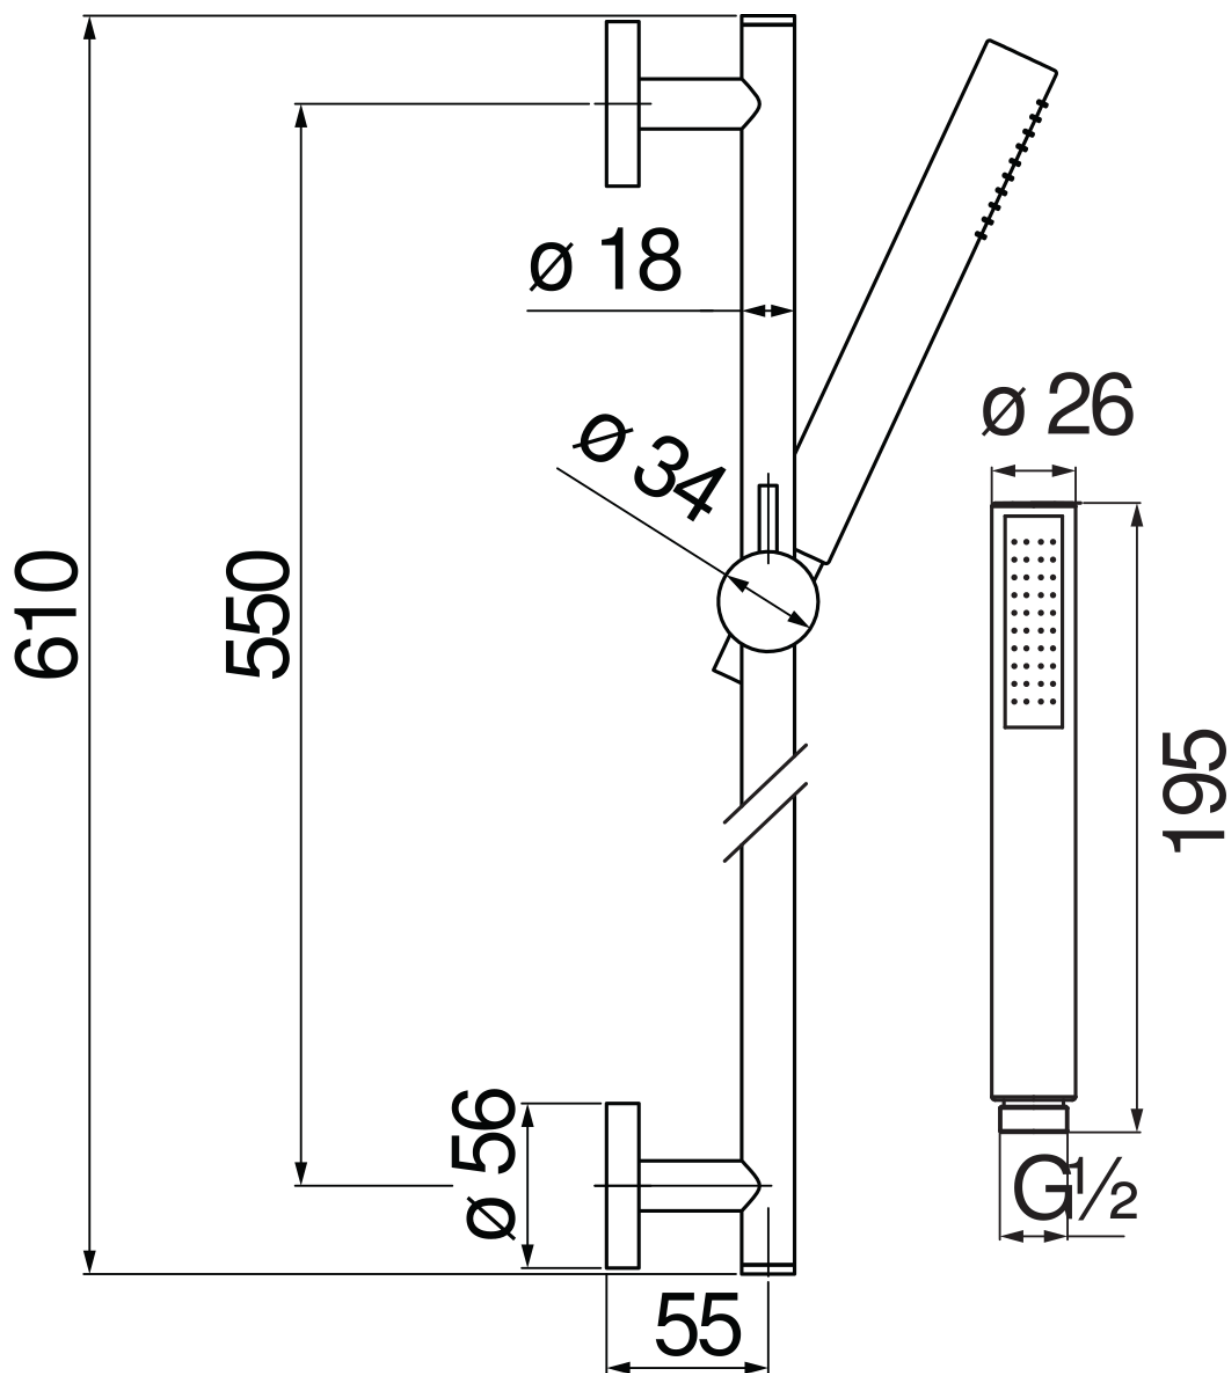

SPECIFICHE

Asta murale

Chocolate red PVD

Supporto doccetta scorrevole e orientabile

Doccetta monogetto e flessibile 150 cm

Imballo: 1,016 kg

DIAGRAMMA DI PORTATA: ACQUA CALDA/FREDDA